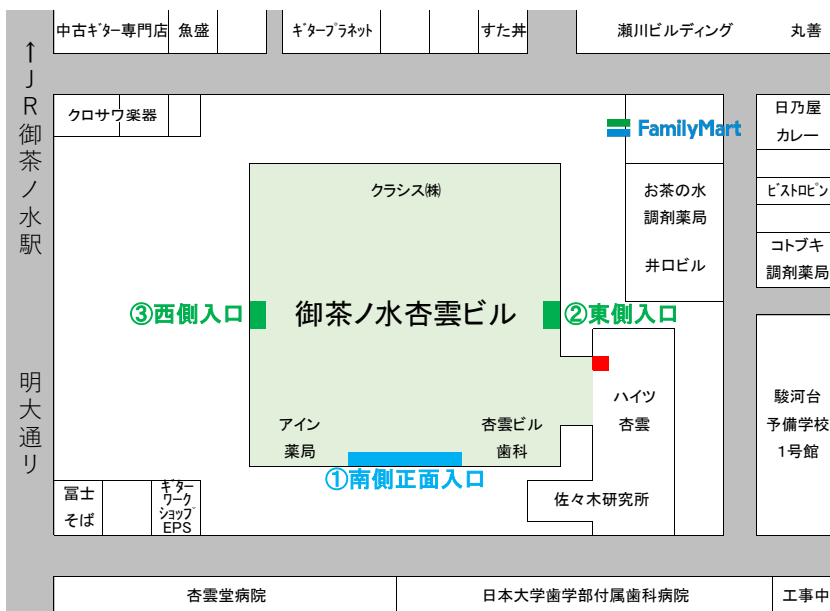

御茶ノ水杏雲ビル アクセスマップ

●所在地：

東京都千代田区神田駿河台2-2 御茶ノ水杏雲ビル14F
株式会社JM Ortho セミナールーム

御茶ノ水杏雲ビル外観

①南側正面入口、②東側入口からお入りいただき、エレベーターにて14Fにお上がりください。③西側入口は施錠されております。

●交通：

- JR線「御茶ノ水駅」御茶ノ水橋口より徒歩2分
- 千代田線「新御茶ノ水駅」出口B1より徒歩2分
- 丸ノ内線「御茶ノ水駅」出口2より徒歩3分
- 半蔵門線・都営新宿線・都営三田線「神保町駅」出口A5より徒歩8分
- 都営新宿線「小川町駅」出口B5より徒歩8分