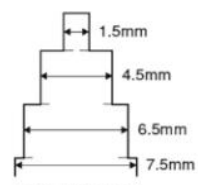

<実習必要器材>

●バーティカルループ&ステップバンドプライヤー

CUTVLSB1
(IBGEAW1)

CUTVLSB2

CUTVLSB3
(IBGEAW2)

●ゴムメタルアーチャーレット

●ホローチョッププライヤー

●技工用プライヤー