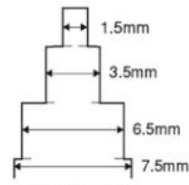

<実習必要器材>

●バーティカルループ&ステップバンドプライヤー

CUTVLSB1
(IBGEAW1)

CUTVLSB2

CUTVLSB3
(IBGEAW2)

●ゴムメタルアーチャーレット

●ホローチョッププライヤー

●技工用プライヤー