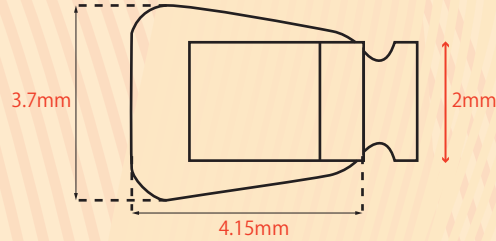

部位により
高さが
異なります。

HS スロットの追加

従来からある水平スロットに加え、HS スロットが追加
されたことで、2本のワイヤーが挿入出来るようになりました。
HS スロットは捻転を抑制する働きを持つことから、傾斜を
抑制する水平スロットと相互に補い合い、さらに
歯体移動に近い歯の移動を可能にします。

※HS スロット

提供：すが矯正歯科クリニック様

結紮前

結紮後

使用ワイヤー径：.016" × .016"（水平スロット）/.014"（HS スロット）

ジンジバルオフセット

スロットの位置を 0.4mm 歯肉側に近づけるジンジバル
オフセットを採用したことで、対合歯に当たりにくくなりました。
また、スロットが歯の抵抗中心*に近くなったことで、歯の回転
を抑制し、歯を平行に移動しやすくなりました。

*力を加えた時に歯が回転せずに平行移動する点

シングルブラケットリンガル 水平スロット

H/S Bracket L

*1：inch 表記は目安です。

*2：従来品と比較した上部構造の移動量

各種寸法

前歯部用

●HSBL58VH

●HSBL48VH

小臼歯部用

●HSBL09VH

●HSBL00VH

大臼歯部用

●HSBL600EXW

包装：10個入

部位	トルク	スパン (mm)	ハイト (mm)	水平スロット	HS スロット*	商品番号
321 123	58°	2	1.54	.018" × .025"	.016" × .018"	HSBL58VH 20686073258VH
321 123	48°	2	1.53	.018" × .025"	.016" × .018"	HSBL48VH 20686073248VH
54 45	9°	2	1.46	.018" × .025"	.016" × .018"	HSBL09VH 20686073209VH
54 45	0°	2	1.46	.018" × .025"	.016" × .018"	HSBL00VH 20686073200VH
6 6 6 6	-	4.6	1.79	.018" × .025"	.016" × .018"	HSBL600EXW 206860733