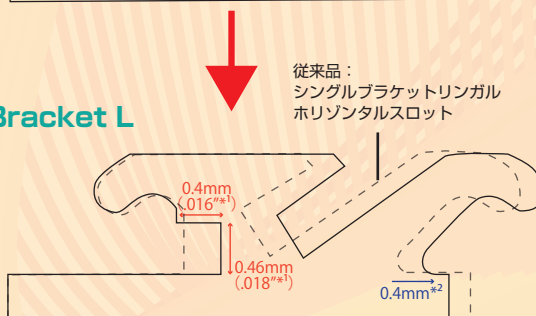

部位により
高さが
異なります。

HS スロットの追加

従来からある水平スロットに加え、HS スロットが追加
されたことで、2本のワイヤーが挿入出来るようになりました。
HS スロットは捻転を抑制する働きを持つことから、傾斜を
抑制する水平スロットと相互に補い合い、さらに
歯体移動に近い歯の移動を可能にします。

※HS スロット

提供：すが矯正歯科クリニック様

結紮前

結紮後

使用ワイヤー径：.016" × .016"（水平スロット）/.014"（HS スロット）

ジンジバルオフセット

スロットの位置を 0.4mm 歯肉側に近づけるジンジバル
オフセットを採用したことで、対合歯に当たりにくくなりました。
また、スロットが歯の抵抗中心*に近くなったことで、歯の回転
を抑制し、歯を平行に移動しやすくなりました。

*力を加えた時に歯が回転せずに平行移動する点

シングルブラケットリンガル 水平スロット

H/S Bracket L

*1：inch 表記は目安です。

*2：従来品と比較した上部構造の移動量

各種寸法

前歯部用

●HSBL58VH

●HSBL48VH

小臼歯部用

●HSBL09VH

●HSBL00VH

大臼歯部用

●HSBL600EXW

包装：10個入

部位	トルク	スパン (mm)	ハイト (mm)	水平スロット	HS スロット*	商品番号
321 123	58°	2	1.54	.018" × .025"	.016" × .018"	HSBL58VH 20686073258VH
321 123	48°	2	1.53	.018" × .025"	.016" × .018"	HSBL48VH 20686073248VH
54 45	9°	2	1.46	.018" × .025"	.016" × .018"	HSBL09VH 20686073209VH
54 45	0°	2	1.46	.018" × .025"	.016" × .018"	HSBL00VH 20686073200VH
6 6 6 6	-	4.6	1.79	.018" × .025"	.016" × .018"	HSBL600EXW 206860733