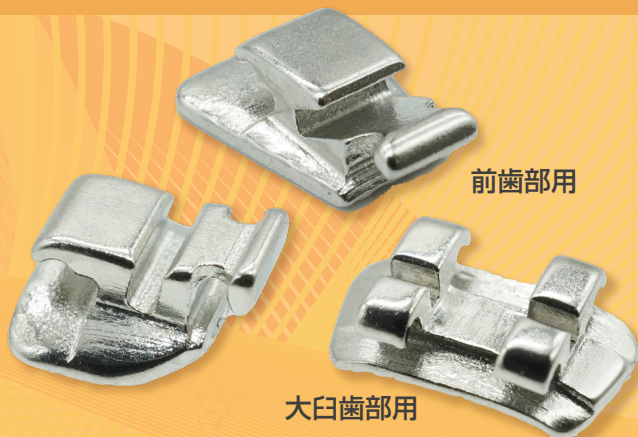

シングルブラケットリンガルの新デザイン

H/S Bracket L

販売中の「シングルブラケットリンガル」のラインナップに
新デザイン「H/S Bracket L」（ひらの矯正歯科 平野 正芳先生、
すが矯正歯科クリニック 菅 藏人先生考案）が加わりました！
「H/S Bracket L」は、従来のシングルブラケットリンガルに
比べ、より歯の傾斜や捻転の抑制が可能なデザインです。
従来からある前歯部用、小臼歯部用に加え、大臼歯部用も
ご用意しております。

小臼歯部用

幅広いブラケットスパン

ブラケットスパンを従来の 1.5mm から 2mm* にしたことで、
リングレット等を用いた移動の際、歯の傾斜や捻転を抑制し、
より歯体移動に近い歯の移動を行うことができます。

*大臼歯部用は 4.6mm

ロープロファイル

ブラケットスパンを広くしたことで、インターブラケットスパン
が短くなる懸念されますが、本商品はハイトを低く設計
しているため、その懸念による影響を可能な限り抑えることが
できます。

部位により
高さが
異なります。

HS スロットの追加

従来からある水平スロットに加え、HS スロットが追加
されたことで、2本のワイヤーが挿入出来るようになりました。
HS スロットは捻転を抑制する働きを持つことから、傾斜を
抑制する水平スロットと相互に補い合い、さらに
歯体移動に近い歯の移動を可能にします。

※HS スロット

提供：すが矯正歯科クリニック様

結紮前

結紮後

使用ワイヤー径：.016" × .016"（水平スロット）/.014"（HS スロット）

ジンジバルオフセット

スロットの位置を 0.4mm 歯肉側に近づけるジンジバル
オフセットを採用したことで、対合歯に当たりにくくなりました。
また、スロットが歯の抵抗中心*に近くなったことで、歯の回転
を抑制し、歯を平行に移動しやすくなりました。

*力を加えた時に歯が回転せずに平行移動する点

シングルブラケットリンガル 水平スロット

H/S Bracket L

*1：inch 表記は目安です。

*2：従来品と比較した上部構造の移動量