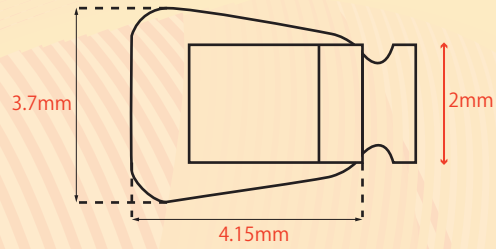

部位により
高さが
異なります。

HS スロットの追加

従来からある水平スロットに加え、HS スロットが追加
されたことで、2本のワイヤーが挿入出来るようになりました。
HS スロットは捻転を抑制する働きを持つことから、傾斜を
抑制する水平スロットと相互に補い合い、さらに
歯体移動に近い歯の移動を可能にします。

※HS スロット

提供：すが矯正歯科クリニック様

結紮前

結紮後

使用ワイヤー径：.016" × .016"（水平スロット）/.014"（HS スロット）

ジンジバルオフセット

スロットの位置を 0.4mm 歯肉側に近づけるジンジバル
オフセットを採用したことで、対合歯に当たりにくくなりました。
また、スロットが歯の抵抗中心*に近くなったことで、歯の回転
を抑制し、歯を平行に移動しやすくなりました。

*力を加えた時に歯が回転せずに平行移動する点

シングルブラケットリンガル 水平スロット

H/S Bracket L

*1：inch 表記は目安です。

*2：従来品と比較した上部構造の移動量

各種寸法

前歯部用

●HSBL58VH

●HSBL48VH

小臼歯部用

●HSBL09VH

●HSBL00VH

大臼歯部用

●HSBL600EXW

包装：10個入

部位	トルク	スパン (mm)	ハイト (mm)	水平スロット	HS スロット*	商品番号
321 123	58°	2	1.54	.018" × .025"	.016" × .018"	HSBL58VH 20686073258VH
321 123	48°	2	1.53	.018" × .025"	.016" × .018"	HSBL48VH 20686073248VH
54 45	9°	2	1.46	.018" × .025"	.016" × .018"	HSBL09VH 20686073209VH
54 45	0°	2	1.46	.018" × .025"	.016" × .018"	HSBL00VH 20686073200VH
6 6 6 6	-	4.6	1.79	.018" × .025"	.016" × .018"	HSBL600EXW 206860733