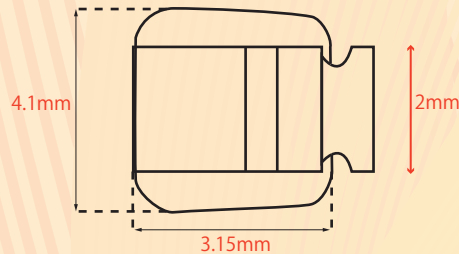

部位により
高さが
異なります。

HS スロットの追加

従来からある水平スロットに加え、HS スロットが追加
されたことで、2本のワイヤーが挿入出来るようになりました。
HS スロットは捻転を抑制する働きを持つことから、傾斜を
抑制する水平スロットと相互に補い合い、さらに
歯体移動に近い歯の移動を可能にします。

※HS スロット

提供：すが矯正歯科クリニック様

結紮前

結紮後

使用ワイヤー径：.016" × .016"（水平スロット）/.014"（HS スロット）

ジンジバルオフセット

スロットの位置を 0.4mm 歯肉側に近づけるジンジバル
オフセットを採用したことで、対合歯に当たりにくくなりました。
また、スロットが歯の抵抗中心*に近くなったことで、歯の回転
を抑制し、歯を平行に移動しやすくなりました。

*力を加えた時に歯が回転せずに平行移動する点

シングルブラケットリンガル 水平スロット

H/S Bracket L

*1：inch 表記は目安です。

*2：従来品と比較した上部構造の移動量

各種寸法

前歯部用

●HSBL58VH

●HSBL48VH

小臼歯部用

●HSBL09VH

●HSBL00VH

大臼歯部用

●HSBL600EXW

包装：10個入

部位	トルク	スパン (mm)	ハイト (mm)	水平スロット	HS スロット*	商品番号
321 123	58°	2	1.54	.018" × .025"	.016" × .018"	HSBL58VH 20686073258VH
321 123	48°	2	1.53	.018" × .025"	.016" × .018"	HSBL48VH 20686073248VH
54 45	9°	2	1.46	.018" × .025"	.016" × .018"	HSBL09VH 20686073209VH
54 45	0°	2	1.46	.018" × .025"	.016" × .018"	HSBL00VH 20686073200VH
6 6 6 6	-	4.6	1.79	.018" × .025"	.016" × .018"	HSBL600EXW 206860733