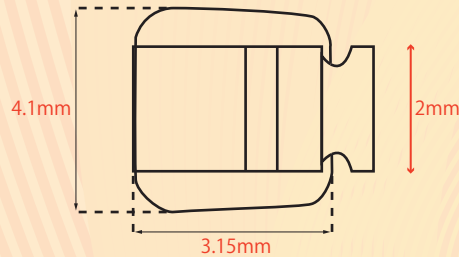

部位により
高さが
異なります。

HS スロットの追加

従来からある水平スロットに加え、HS スロットが追加
されたことで、2本のワイヤーが挿入出来るようになりました。
HS スロットは捻転を抑制する働きを持つことから、傾斜を
抑制する水平スロットと相互に補い合い、さらに
歯体移動に近い歯の移動を可能にします。

※HS スロット

提供：すが矯正歯科クリニック様

結紮前

結紮後

使用ワイヤー径：.016" × .016"（水平スロット）/.014"（HS スロット）

ジンジバルオフセット

スロットの位置を 0.4mm 歯肉側に近づけるジンジバル
オフセットを採用したことで、対合歯に当たりにくくなりました。
また、スロットが歯の抵抗中心*に近くなったことで、歯の回転
を抑制し、歯を平行に移動しやすくなりました。

*力を加えた時に歯が回転せずに平行移動する点

シングルブラケットリンガル 水平スロット

H/S Bracket L

*1：inch 表記は目安です。

*2：従来品と比較した上部構造の移動量

各種寸法

前歯部用

●HSBL58VH

●HSBL48VH

小臼歯部用

●HSBL09VH

●HSBL00VH

大臼歯部用

●HSBL600EXW

包装：10個入

部位	トルク	スパン (mm)	ハイト (mm)	水平スロット	HS スロット*	商品番号
321 123	58°	2	1.54	.018" × .025"	.016" × .018"	HSBL58VH 20686073258VH
321 123	48°	2	1.53	.018" × .025"	.016" × .018"	HSBL48VH 20686073248VH
54 45	9°	2	1.46	.018" × .025"	.016" × .018"	HSBL09VH 20686073209VH
54 45	0°	2	1.46	.018" × .025"	.016" × .018"	HSBL00VH 20686073200VH
6 6 6 6	-	4.6	1.79	.018" × .025"	.016" × .018"	HSBL600EXW 206860733