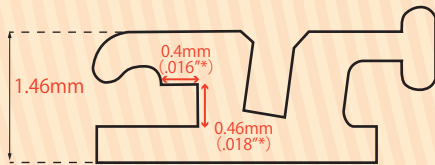

部位により
高さが
異なります。

HS スロットの追加

従来からある水平スロットに加え、HS スロットが追加
されたことで、2本のワイヤーが挿入出来るようになりました。
HS スロットは捻転を抑制する働きを持つことから、傾斜を
抑制する水平スロットと相互に補い合い、さらに
歯体移動に近い歯の移動を可能にします。

※HS スロット

提供：すが矯正歯科クリニック様

結紮前

結紮後

使用ワイヤー径：.016" × .016"（水平スロット）/.014"（HS スロット）

ジンジバルオフセット

スロットの位置を 0.4mm 歯肉側に近づけるジンジバル
オフセットを採用したことで、対合歯に当たりにくくなりました。
また、スロットが歯の抵抗中心*に近くなったことで、歯の回転
を抑制し、歯を平行に移動しやすくなりました。

*力を加えた時に歯が回転せずに平行移動する点

シングルブラケットリンガル 水平スロット

H/S Bracket L

*1：inch 表記は目安です。

*2：従来品と比較した上部構造の移動量

各種寸法

前歯部用

●HSBL58VH

●HSBL48VH

小臼歯部用

●HSBL09VH

●HSBL00VH

大臼歯部用

●HSBL600EXW

包装：10個入

部位	トルク	スパン (mm)	ハイト (mm)	水平スロット	HS スロット*	商品番号
321 123	58°	2	1.54	.018" × .025"	.016" × .018"	HSBL58VH 20686073258VH
321 123	48°	2	1.53	.018" × .025"	.016" × .018"	HSBL48VH 20686073248VH
54 45	9°	2	1.46	.018" × .025"	.016" × .018"	HSBL09VH 20686073209VH
54 45	0°	2	1.46	.018" × .025"	.016" × .018"	HSBL00VH 20686073200VH
6 6 6 6	-	4.6	1.79	.018" × .025"	.016" × .018"	HSBL600EXW 206860733