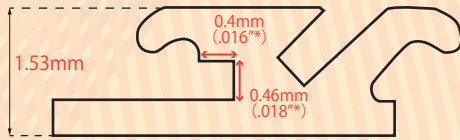

部位により
高さが
異なります。

HS スロットの追加

従来からある水平スロットに加え、HS スロットが追加
されたことで、2本のワイヤーが挿入出来るようになりました。
HS スロットは捻転を抑制する働きを持つことから、傾斜を
抑制する水平スロットと相互に補い合い、さらに
歯体移動に近い歯の移動を可能にします。

※HS スロット

提供：すが矯正歯科クリニック様

結紮前

結紮後

使用ワイヤー径：.016" × .016"（水平スロット）/.014"（HS スロット）

ジンジバルオフセット

スロットの位置を 0.4mm 歯肉側に近づけるジンジバル
オフセットを採用したことで、対合歯に当たりにくくなりました。
また、スロットが歯の抵抗中心*に近くなったことで、歯の回転
を抑制し、歯を平行に移動しやすくなりました。

*力を加えた時に歯が回転せずに平行移動する点

シングルブラケットリンガル 水平スロット

H/S Bracket L

*1：inch 表記は目安です。

*2：従来品と比較した上部構造の移動量

各種寸法

前歯部用

●HSBL58VH

●HSBL48VH

小臼歯部用

●HSBL09VH

●HSBL00VH

大臼歯部用

●HSBL600EXW

包装：10個入

部位	トルク	スパン (mm)	ハイト (mm)	水平スロット	HS スロット*	商品番号
321 123	58°	2	1.54	.018" × .025"	.016" × .018"	HSBL58VH 20686073258VH
321 123	48°	2	1.53	.018" × .025"	.016" × .018"	HSBL48VH 20686073248VH
54 45	9°	2	1.46	.018" × .025"	.016" × .018"	HSBL09VH 20686073209VH
54 45	0°	2	1.46	.018" × .025"	.016" × .018"	HSBL00VH 20686073200VH
6 6 6 6	-	4.6	1.79	.018" × .025"	.016" × .018"	HSBL600EXW 206860733