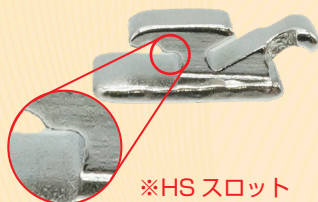

シングルブラケットリンガルの新デザイン

H/S Bracket L

販売中の「シングルブラケットリンガル」のラインナップに
新デザイン「H/S Bracket L」（ひらの矯正歯科 平野 正芳先生、
すが矯正歯科クリニック 菅 藏人先生考案）が加わりました！
「H/S Bracket L」は、従来のシングルブラケットリンガルに
比べ、より歯の傾斜や捻転の抑制が可能なデザインです。
従来からある前歯部用、小臼歯部用に加え、大臼歯部用も
ご用意しております。

小臼歯部用

幅広いブラケットスパン

ブラケットスパンを従来の 1.5mm から 2mm* にしたことで、
リングレット等を用いた移動の際、歯の傾斜や捻転を抑制し、
より歯体移動に近い歯の移動を行うことができます。

*大臼歯部用は 4.6mm

ロープロファイル

ブラケットスパンを広くしたことで、インターブラケットスパン
が短くなる懸念されますが、本商品はハイトを低く設計
しているため、その懸念による影響を可能な限り抑えることが
できます。

部位により
高さが
異なります。

HS スロットの追加

従来からある水平スロットに加え、HS スロットが追加
されたことで、2本のワイヤーが挿入出来るようになりました。
HS スロットは捻転を抑制する働きを持つことから、傾斜を
抑制する水平スロットと相互に補い合い、さらに
歯体移動に近い歯の移動を可能にします。

※HS スロット

提供：すが矯正歯科クリニック様

結紮前

結紮後

使用ワイヤー径：.016" × .016"（水平スロット）/.014"（HS スロット）

ジンジバルオフセット

スロットの位置を 0.4mm 歯肉側に近づけるジンジバル
オフセットを採用したことで、対合歯に当たりにくくなりました。
また、スロットが歯の抵抗中心*に近くなったことで、歯の回転
を抑制し、歯を平行に移動しやすくなりました。

*力を加えた時に歯が回転せずに平行移動する点

シングルブラケットリンガル 水平スロット

H/S Bracket L

*1：inch 表記は目安です。

*2：従来品と比較した上部構造の移動量