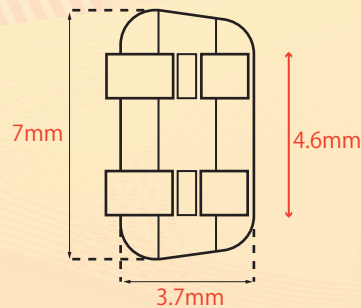

部位により
高さが
異なります。

HS スロットの追加

従来からある水平スロットに加え、HS スロットが追加
されたことで、2本のワイヤーが挿入出来るようになりました。
HS スロットは捻転を抑制する働きを持つことから、傾斜を
抑制する水平スロットと相互に補い合い、さらに
歯体移動に近い歯の移動を可能にします。

※HS スロット

提供：すが矯正歯科クリニック様

結紮前

結紮後

使用ワイヤー径：.016" × .016"（水平スロット）/.014"（HS スロット）

ジンジバルオフセット

スロットの位置を 0.4mm 歯肉側に近づけるジンジバル
オフセットを採用したことで、対合歯に当たりにくくなりました。
また、スロットが歯の抵抗中心*に近くなったことで、歯の回転
を抑制し、歯を平行に移動しやすくなりました。

*力を加えた時に歯が回転せずに平行移動する点

シングルブラケットリンガル 水平スロット

H/S Bracket L

*1：inch 表記は目安です。

*2：従来品と比較した上部構造の移動量

各種寸法

前歯部用

●HSBL58VH

●HSBL48VH

小臼歯部用

●HSBL09VH

●HSBL00VH

大臼歯部用

●HSBL600EXW

包装：10個入

部位	トルク	スパン (mm)	ハイト (mm)	水平スロット	HS スロット*	商品番号
321 123	58°	2	1.54	.018" × .025"	.016" × .018"	HSBL58VH 20686073258VH
321 123	48°	2	1.53	.018" × .025"	.016" × .018"	HSBL48VH 20686073248VH
54 45	9°	2	1.46	.018" × .025"	.016" × .018"	HSBL09VH 20686073209VH
54 45	0°	2	1.46	.018" × .025"	.016" × .018"	HSBL00VH 20686073200VH
6 6 6 6	-	4.6	1.79	.018" × .025"	.016" × .018"	HSBL600EXW 206860733