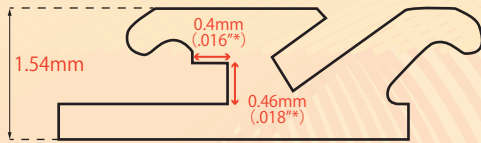

部位により
高さが
異なります。

HS スロットの追加

従来からある水平スロットに加え、HS スロットが追加
されたことで、2本のワイヤーが挿入出来るようになりました。
HS スロットは捻転を抑制する働きを持つことから、傾斜を
抑制する水平スロットと相互に補い合い、さらに
歯体移動に近い歯の移動を可能にします。

※HS スロット

提供：すが矯正歯科クリニック様

結紮前

結紮後

使用ワイヤー径：.016" × .016"（水平スロット）/.014"（HS スロット）

ジンジバルオフセット

スロットの位置を 0.4mm 歯肉側に近づけるジンジバル
オフセットを採用したことで、対合歯に当たりにくくなりました。
また、スロットが歯の抵抗中心*に近くなったことで、歯の回転
を抑制し、歯を平行に移動しやすくなりました。

*力を加えた時に歯が回転せずに平行移動する点

シングルブラケットリンガル 水平スロット

H/S Bracket L

*1：inch 表記は目安です。

*2：従来品と比較した上部構造の移動量

各種寸法

前歯部用

●HSBL58VH

●HSBL48VH

小臼歯部用

●HSBL09VH

●HSBL00VH

大臼歯部用

●HSBL600EXW

包装：10個入

部位	トルク	スパン (mm)	ハイト (mm)	水平スロット	HS スロット*	商品番号
321 123	58°	2	1.54	.018" × .025"	.016" × .018"	HSBL58VH 20686073258VH
321 123	48°	2	1.53	.018" × .025"	.016" × .018"	HSBL48VH 20686073248VH
54 45	9°	2	1.46	.018" × .025"	.016" × .018"	HSBL09VH 20686073209VH
54 45	0°	2	1.46	.018" × .025"	.016" × .018"	HSBL00VH 20686073200VH
6 6 6 6	-	4.6	1.79	.018" × .025"	.016" × .018"	HSBL600EXW 206860733