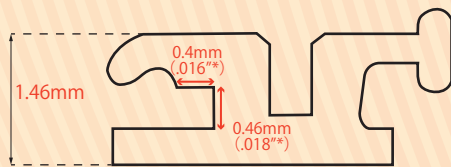

部位により
高さが
異なります。

HS スロットの追加

従来からある水平スロットに加え、HS スロットが追加
されたことで、2本のワイヤーが挿入出来るようになりました。
HS スロットは捻転を抑制する働きを持つことから、傾斜を
抑制する水平スロットと相互に補い合い、さらに
歯体移動に近い歯の移動を可能にします。

※HS スロット

提供：すが矯正歯科クリニック様

結紮前

結紮後

使用ワイヤー径：.016" × .016"（水平スロット）/.014"（HS スロット）

ジンジバルオフセット

スロットの位置を 0.4mm 歯肉側に近づけるジンジバル
オフセットを採用したことで、対合歯に当たりにくくなりました。
また、スロットが歯の抵抗中心*に近くなったことで、歯の回転
を抑制し、歯を平行に移動しやすくなりました。

*力を加えた時に歯が回転せずに平行移動する点

シングルブラケットリンガル 水平スロット

H/S Bracket L

*1：inch 表記は目安です。

*2：従来品と比較した上部構造の移動量

各種寸法

前歯部用

●HSBL58VH

●HSBL48VH

小臼歯部用

●HSBL09VH

●HSBL00VH

大臼歯部用

●HSBL600EXW

包装：10個入

部位	トルク	スパン (mm)	ハイト (mm)	水平スロット	HS スロット*	商品番号
321 123	58°	2	1.54	.018" × .025"	.016" × .018"	HSBL58VH 20686073258VH
321 123	48°	2	1.53	.018" × .025"	.016" × .018"	HSBL48VH 20686073248VH
54 45	9°	2	1.46	.018" × .025"	.016" × .018"	HSBL09VH 20686073209VH
54 45	0°	2	1.46	.018" × .025"	.016" × .018"	HSBL00VH 20686073200VH
6 6 6 6	-	4.6	1.79	.018" × .025"	.016" × .018"	HSBL600EXW 206860733