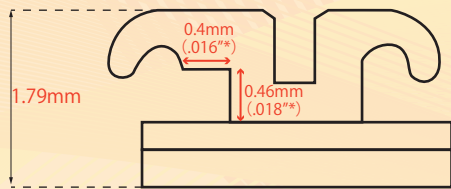

部位により
高さが
異なります。

HS スロットの追加

従来からある水平スロットに加え、HS スロットが追加
されたことで、2本のワイヤーが挿入出来るようになりました。
HS スロットは捻転を抑制する働きを持つことから、傾斜を
抑制する水平スロットと相互に補い合い、さらに
歯体移動に近い歯の移動を可能にします。

※HS スロット

提供：すが矯正歯科クリニック様

結紮前

結紮後

使用ワイヤー径：.016" × .016"（水平スロット）/.014"（HS スロット）

ジンジバルオフセット

スロットの位置を 0.4mm 歯肉側に近づけるジンジバル
オフセットを採用したことで、対合歯に当たりにくくなりました。
また、スロットが歯の抵抗中心*に近くなったことで、歯の回転
を抑制し、歯を平行に移動しやすくなりました。

*力を加えた時に歯が回転せずに平行移動する点

シングルブラケットリンガル 水平スロット

H/S Bracket L

*1：inch 表記は目安です。

*2：従来品と比較した上部構造の移動量

各種寸法

前歯部用

●HSBL58VH

●HSBL48VH

小臼歯部用

●HSBL09VH

●HSBL00VH

大臼歯部用

●HSBL600EXW

包装：10個入

部位	トルク	スパン (mm)	ハイト (mm)	水平スロット	HS スロット*	商品番号
321 123	58°	2	1.54	.018" × .025"	.016" × .018"	HSBL58VH 20686073258VH
321 123	48°	2	1.53	.018" × .025"	.016" × .018"	HSBL48VH 20686073248VH
54 45	9°	2	1.46	.018" × .025"	.016" × .018"	HSBL09VH 20686073209VH
54 45	0°	2	1.46	.018" × .025"	.016" × .018"	HSBL00VH 20686073200VH
6 6 6 6	-	4.6	1.79	.018" × .025"	.016" × .018"	HSBL600EXW 206860733