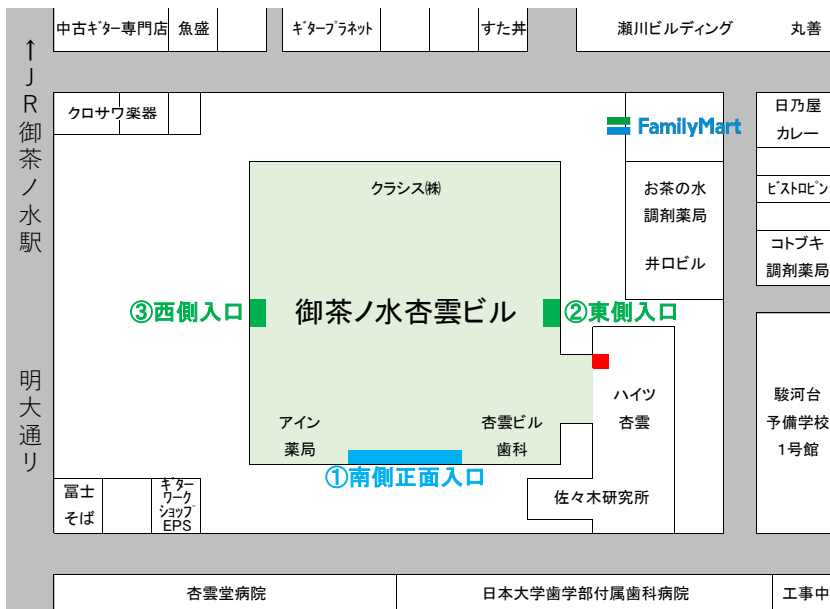

御茶ノ水杏雲ビル アクセスマップ

●所在地：

東京都千代田区神田駿河台2-2 御茶ノ水杏雲ビル14F
株式会社JM Ortho セミナールーム

御茶ノ水杏雲ビル外観

①南側正面入口、②東側入口、③西側入口からお入りいただき、エレベーターにて14Fにお上がりください。

●交通：

- JR線「御茶ノ水駅」御茶ノ水橋口より徒歩2分
- 千代田線「新御茶ノ水駅」出口B1より徒歩2分
- 丸ノ内線「御茶ノ水駅」出口2より徒歩3分
- 半蔵門線・都営新宿線・都営三田線「神保町駅」出口A5より徒歩8分
- 都営新宿線「小川町駅」出口B5より徒歩8分