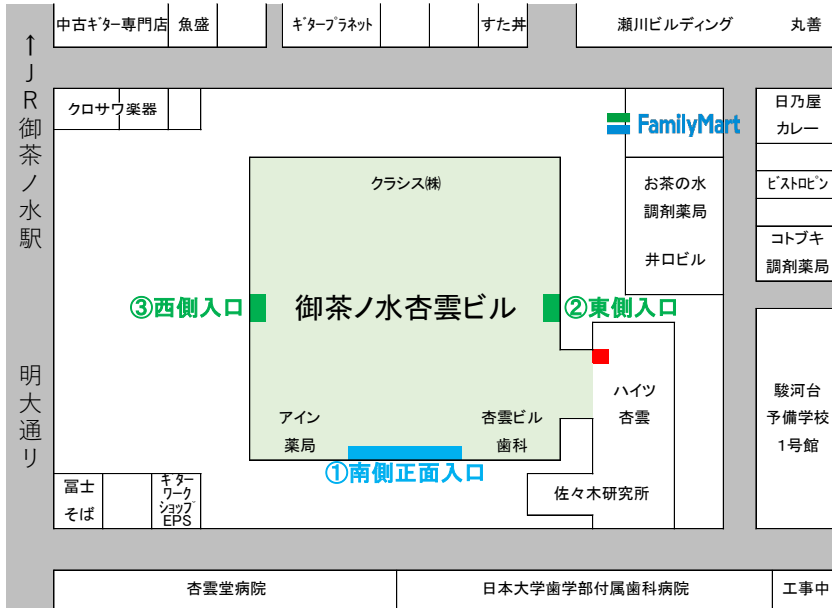

# 御茶ノ水杏雲ビル アクセスマップ

## ●所在地：

東京都千代田区神田駿河台2-2 御茶ノ水杏雲ビル14F  
株式会社JM Ortho セミナールーム

①南側正面入口、②東側入口、③西側入口からお入りいただき、エレベーターにて14Fにお上がりください。

御茶ノ水杏雲ビル外観

## ●交通：

JR線「御茶ノ水駅」御茶ノ水橋口より徒歩2分  
千代田線「新御茶ノ水駅」出口B1より徒歩2分  
丸ノ内線「御茶ノ水駅」出口2より徒歩3分  
半蔵門線・都営新宿線・都営三田線「神保町駅」出口A5より徒歩8分  
都営新宿線「小川町駅」出口B5より徒歩8分