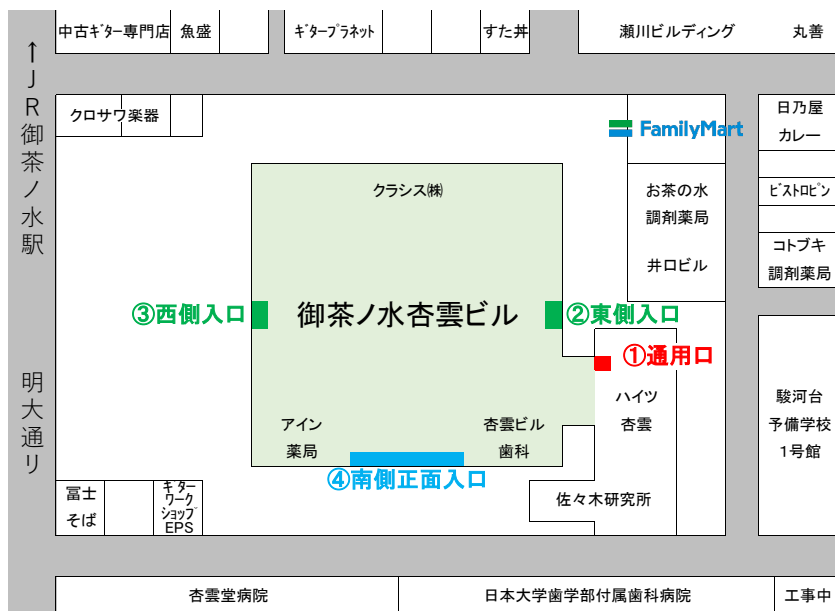

# 御茶ノ水杏雲ビル アクセスマップ

## ●所在地：

東京都千代田区神田駿河台2-2 御茶ノ水杏雲ビル14F  
株式会社JM Ortho セミナールーム

御茶ノ水杏雲ビル外観

## ●セミナーの開催が日曜・祝日の場合のご注意：

東側にある①通用口のみご利用いただけます。④南側正面入口、②東側、③西側入口は施錠されています。ただし、セミナー開始、前後1時間は②東側、③西側の入口を開錠いたしますので、ご利用ください。

東側 ①通用口の写真