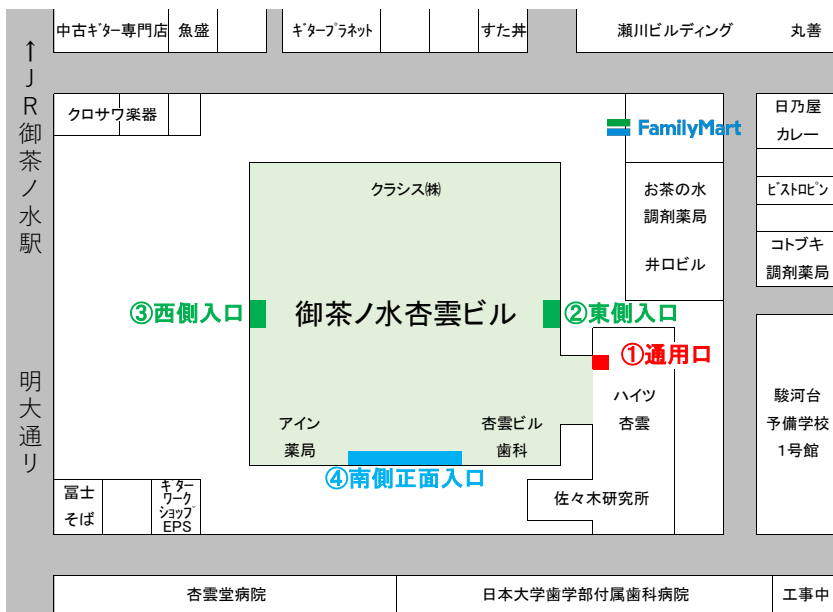

# 御茶ノ水杏雲ビル アクセスマップ

●所在地：

東京都千代田区神田駿河台2-2 御茶ノ水杏雲ビル14F  
株式会社JM Ortho セミナールーム

●セミナー当日の連絡先：

080-9647-5742

御茶ノ水杏雲ビル外観

●セミナーの開催が日曜・祝日の場合のご注意：

東側にある①通用口のみご利用いただけます。④南側正面入口、②東側、③西側入口は施錠されています。ただし、セミナー開始、前後1時間は②東側、③西側の入口を開錠いたしますので、ご利用ください。

東側 ①通用口の写真

●交通：

JR線「御茶ノ水駅」御茶ノ水橋口より徒歩2分  
千代田線「新御茶ノ水駅」出口B1より徒歩2分  
丸ノ内線「御茶ノ水駅」出口2より徒歩3分  
半蔵門線・都営新宿線・都営三田線「神保町駅」出口A5より徒歩8分  
都営新宿線「小川町駅」出口B5より徒歩8分